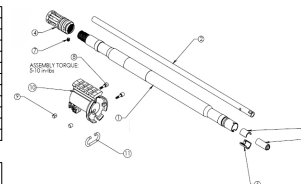

Del	TA-del nr.	Power Tube Assy Beskrivelse	Antal	Pris
1	TA50011	Power Tube	1	119,00 kr
2	TA50037	Set Screw, #8-32 x 3/8"	1	12,00 kr
3	TA50210	Valve Assembly Complete	1	799,00 kr

Del	TA-del nr.	Rear Bolt Assy Beskrivelse	Antal	Pris
1	TA50016	Rear Bolt	1	109,00 kr
2	TA20063	Pivot Pin	1	13,00 kr
3	98-12A	O-Ring, CU, 90A, 2-019	1	19,00 kr

Del	TA-del nr.	Barrel Assy Beskrivelse	Antal	Pris
1	TA50006	Barrel	1	375,00 kr
2	TA50111	Barrel Insert	1	179,00 kr
3	TA50014	Ball Latch	1	44,00 kr
4	TA50032	Flash Suppressor	1	33,00 kr
5	TA50117	Clamp, Hop Up Top	1	10,00 kr
6	TA50118	Clamp, Hop Up Bottom	1	10,00 kr
7	TA50133	#8-32 x 3/16" Set Screw Cup Point	1	12,00 kr
8	TA50050	Front Sight Clamp Bolt	2	12,00 kr
9	TA50049	Front Sight Clamp	2	44,00 kr
10	TA50045	Front Sight Base	1	66,00 kr
11	4-P9	Sling Swivel	1	4,00 kr