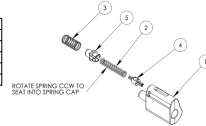

Del	TA-del nr.	Front Bolt Assy Beskrivelse	Antal	Pris
1	TA50120	Front Bolt	1	319,00 kr
2	TA20097	Spring	1	12,00 kr
3	O2-205	Spring	1	12,00 kr
4	TA50116	Spring Keeper	1	12,00 kr
5	TA50121	Front Bolt Spring Cap	1	12,00 kr